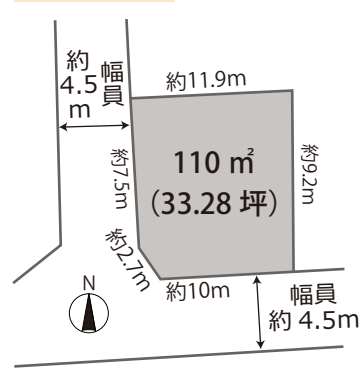

福知山市 三和小学校区

福知山市役所
三和支所まで約 2 km
車で約 5 分

コンビニまで
約 2 km
車で約 5 分

三和小・中学校まで
約 1.7 km
徒歩約 20 分

周辺地図

敷地図

マルチハザード情報

- 洪水浸水想定区域
- 家屋倒壊等氾濫区域(河岸浸食)
- 家屋倒壊等氾濫区域(氾濫流)
- 雨水出水(内水)浸水実績区域
- 高潮浸水実績区域
- ため池決壊浸水想定区域
- 土砂災害警戒区域
- 土砂災害特別警戒区域(レッド)
- 該当なし

売土地

三和町 辻

価格

60万円
↓
50万円

所在地	福知山市三和町辻 862-28				
土地概要	交通	福知山市バス「河内家ヶ野」バス停より徒歩 5 分			
	土地	地目	山林	権利	所有権
		面積	110 m ² (33.28 坪)		
学区	三和小学校・三和中学校				
設備	上下水道引込有				
制限	都市計画	都市計画区域外			
	用途地域の制限	なし			
	建ぺい率	—	容積率	—	
	建築条件	なし	取引形態	専任媒介	
	防火地域指定	なし			
法令	なし				
現況	更地	引渡し	現状渡し		
その他	管理費 2 万円 / 年 (水道使用のため道路補修代等)				