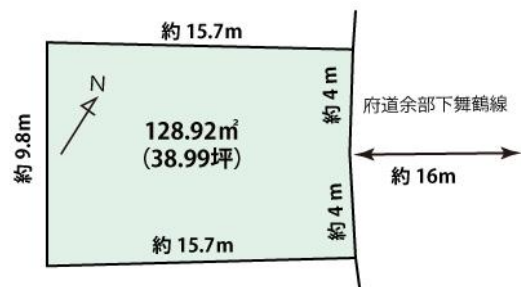

中舞鶴小学校区

敷地図

周辺地図

たての
デリカショップ
長浜口

クスリのアオキ
中舞鶴店まで
徒歩約8分

ミニストップ
中舞鶴余部店まで
徒歩約11分

物件

中舞鶴郵便局
ミニストップ
クスリのアオキ
中総合会館

マルチハザード情報

- 洪水浸水想定区域
- 家屋倒壊等氾濫区域(河岸浸食)
- 家屋倒壊等氾濫区域(氾濫流)
- 雨水出水(内水)浸水実績区域
- 高潮浸水実績区域
- ため池決壊浸水想定区域
- 土砂災害警戒区域
- 土砂災害特別警戒区域(レッド)
- 該当なし

売土地

舞鶴市
余部下

価格

~~270万~~
200万円

所在地	京都府舞鶴市余部下941-7		
土地概要	交通	JR東舞鶴駅まで徒歩約45分 京都交通長浜口バス停まで徒歩約2分	
	土地	地目 宅地	権利 所有権
	面積	(公簿)128.92m ²	
	接道	北東側約16mの府道に約8m接道	
学区	中舞鶴小学校・和田中学校		
設備	上下水道・電気・前面道路都市ガス配管有り		
制限	都市計画	市街化区域	
	用途地域の制限	準住居地域	
	建ぺい率	60%	容積率 200%
	建築条件	なし	取引形態 専任媒介
防火地域指定	法22条区域	法令	-
現況	更地	引渡し	相談
その他	歩車道境界ブロック有り。撤去の際は申請の上撤去(費用負担有り) 普通乗用車の乗り入れの場合最大巾4mまで撤去可能		